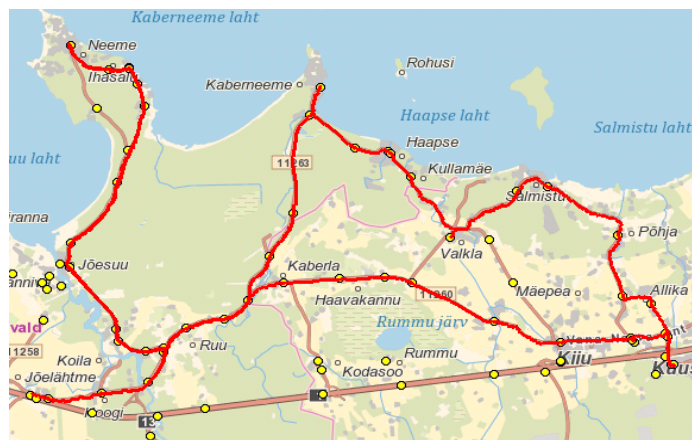

Loo - Kostivere kool - Kurglu - Vandjala - Rebala - Manniva - Jõelähtme - Neeme - Ihasalu - Jõelähtme - Kuusalu kool - Kaberneeme - Ihasalu - Neeme - Kaberla - Kodasoo - Männisalu

Sõiduplaan kehtib

alates 11.11.2019

Liini teenindab

OÜ ATKO Liinid

13:15

14:55

17:20