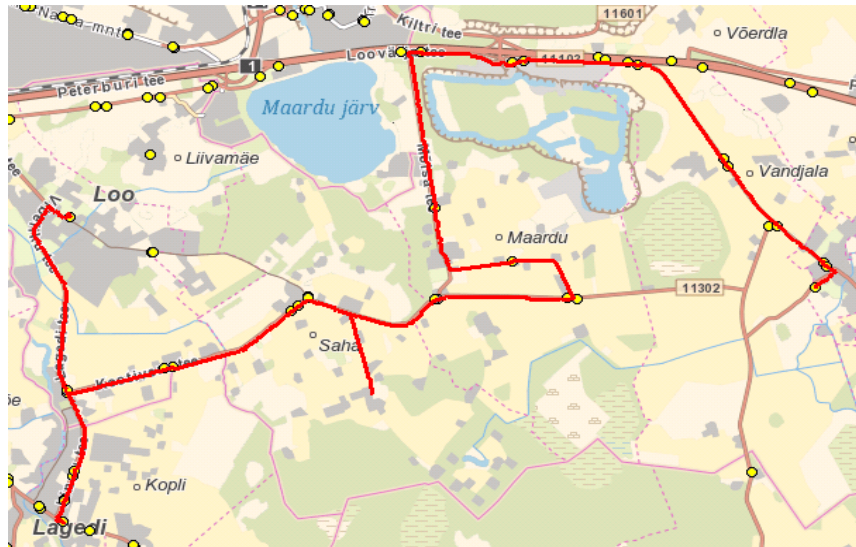

Sõiduplaan kehtib
Liini teenindab

alates 02.09.2020
OÜ ATKO Liinid

13:40

14:35

14:55

Jõelähtme valla siseliin Nr.J7

**Kostivere kool - Parasmäe - Raasiku - Jägala - Jõelähtme - Kostivere kool - Loo - Lagedi kool - Saha - Tammiku -
Mõisa tee - Vandjala - Kostivere kool - Kodasoo - Kostivere kool - Kurgla - Lagedi mõis - Loo**