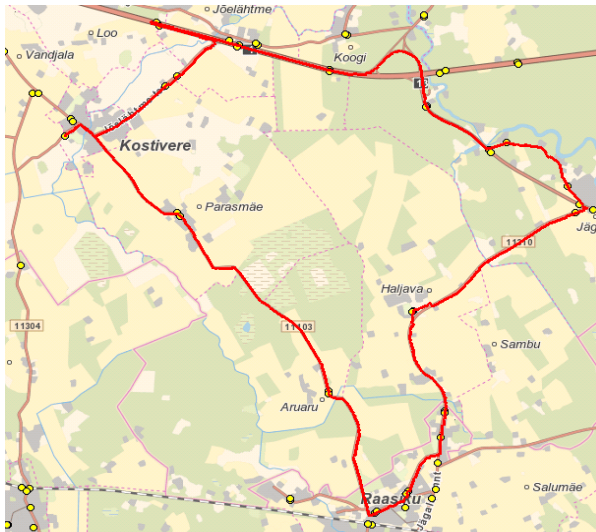

Jõelähtme valla siseliin Nr.J7

Kostivere kool - Parasmäe - Raasiku - Jägala - Jõelähtme - Kostivere kool - Loo - Lagedi kool - Saha - Tammiku -
Mõisa tee - Vandjala - Kostivere kool - Kodasoo - Kostivere kool - Kurgla - Lagedi mõis - Loo

Sõiduplaan kehtib
Liini teenindab

alates 02.09.2020
OÜ ATKO Liinid

13:40