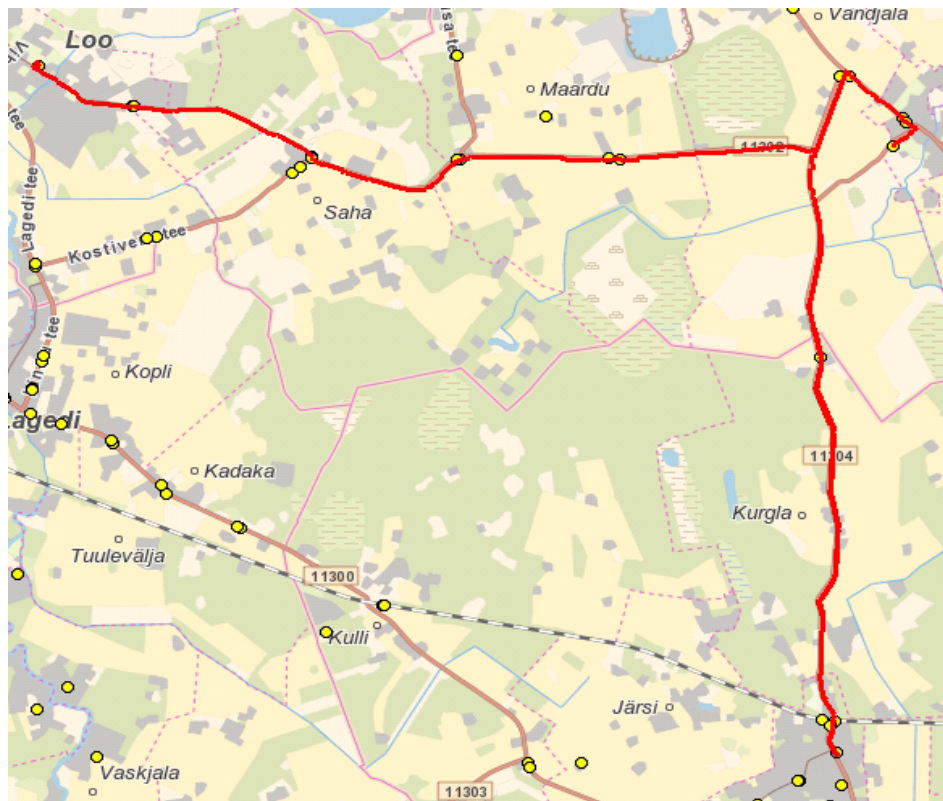

Jõelähtme valla siseliin Nr.J3

Kallavere - Muuga - Altmetsa - Iru - Loo - Saha - Kurgla - Kostivere kool

Sõiduplaan kehtib
Liini teenindab

alates 01.09.2020
OÜ ATKO Liinid

7:05

7:45