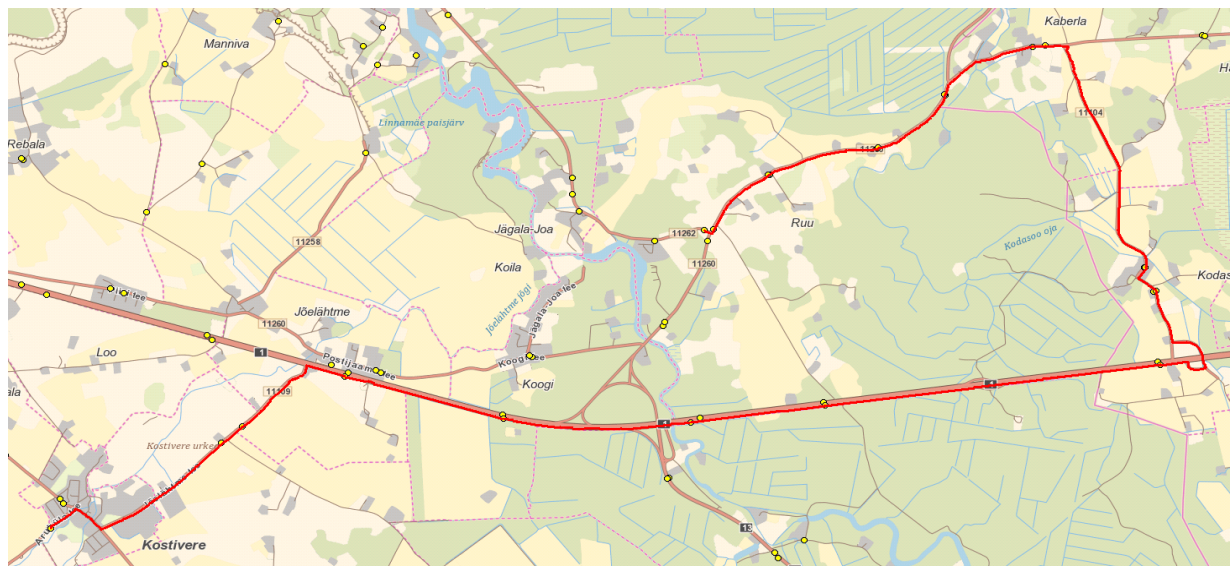

Sõiduplaan kehtib

alates 02.09.2020

Liini teenindab

OÜ ATKO Liinid

7:10

8:10

Jõelähtme valla siseliin

Nr.J6