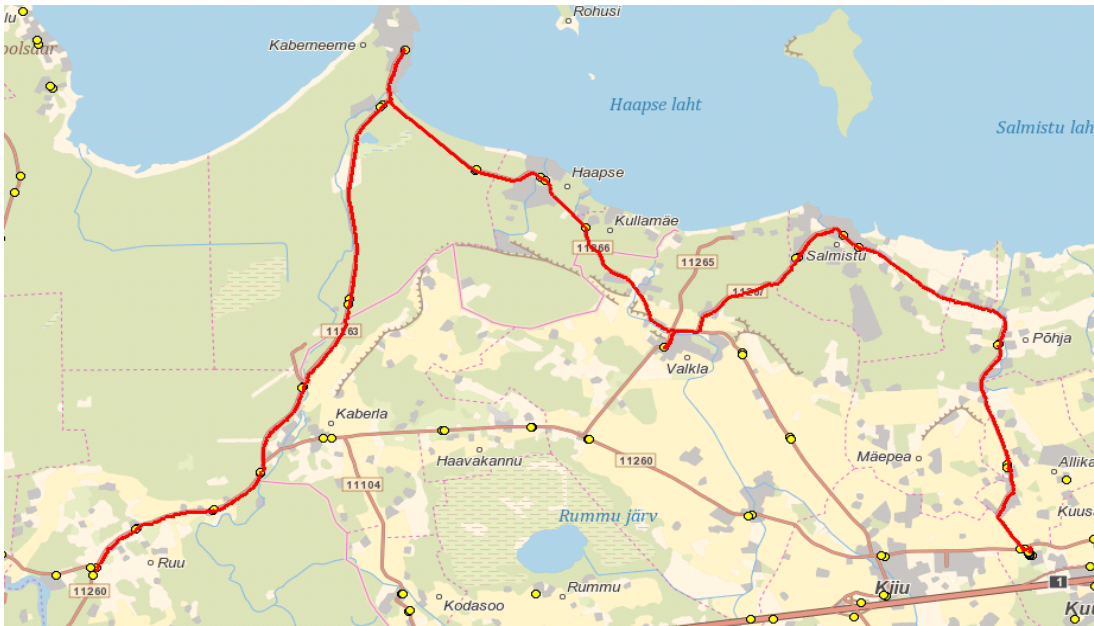

Jõelähtme valla siseliin Nr.J4
Neeme tee - Kaberneeme - Salmistu - Kuusalu kool - Kodusoo -
Jõelähtme - Vandjala - Kostivere kool

Sõiduplaan kehtib
Liini teenindab

alates 02.09.2020
OÜ ATKO Liinid

7:00