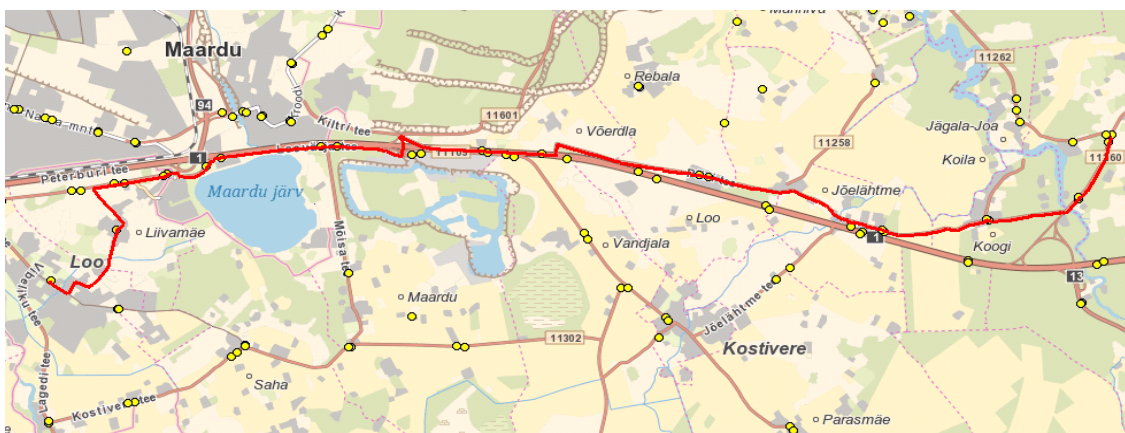

Jõelähtme valla siseliin Nr.J14

Manniva - Neeme tee - Jõelähtme - Uus-Rebala - Liivamäe küla - Loo

Sõiduplaan kehtib
Liini teenindab

alates 02.09.2020
OÜ ATKO Liinid

6:45

7:02

Jõelähtme valla siseliin

Nr.J15

Saviranna - Ülgase - Liivamäe küla - Loo

Sõiduplaan kehtib

Liini teenindab

alates 02.09.2020

OÜ ATKO Liinid

Nr.	Peatus	Reis
		01
1	Kööba	06:39
2	Maardu kalmistu	06:40
3	Ringi	06:41
4	Haigla	06:42
5	Kütte	06:44
6	Mäeotsa tee	06:51
7	Saviranna tee	06:52
8	Saviranna tee tagasipööre	06:53
9	Saviranna tee - Kalda tee	06:55
10	Saviranna - Rootsi-Kallavere	06:57
11	Nõmme talu	07:01
12	Rüütli	07:02
13	Ülgase	07:05
14	Rüütli	07:06
15	Nõmme talu	07:07
16	Kütte	07:10
17	Noorte	07:11
18	Haigla	07:12
19	Ringi	07:13
20	Maardu kalmistu	07:15
21	Kööba	07:16
22	Maardu mõisa tee	07:21
23	Maardu järv	07:23
24	Kogre	07:24
25	Liivamäe	07:25
26	Liivamäe küla	07:26
27	Loo	07:34