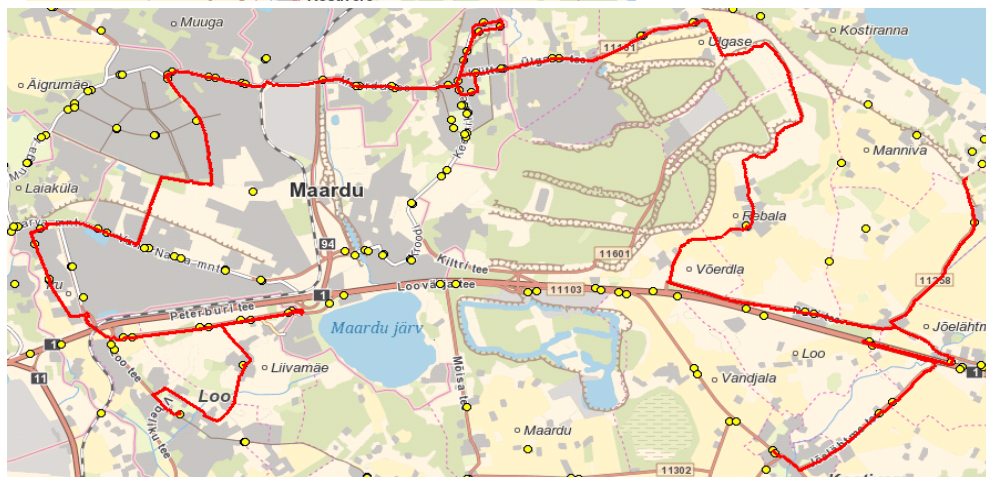

Märkused

Halliga märgitud väikebuss

Liini teenindamine ainult koolipäevadel

xx Kui bussis on Koogi laps, siis buss sõidab peatuseni Koogi kauplus ja siis Kostiverre. Lõigu pikkus on 3,8 km

Sõitjate sisenemine ja väljumine toimub kõikides liiklusemärgiga 541a tähistatud bussipeatustes ja Jõelähtme Vallavalitsuse, MTÜ Harjumaa Ühistranspordikeskuse ning OÜ ATKO Liinid vahel kokku lepitud peatumiskohtades.

Jõelähtme valla siseliin Nr.J6

Sõiduplaan kehtib
Liini teenindab

alates 01.09.2020
OÜ ATKO Liinid

14:00

14:35

17:00

Jõelähtme valla siseliin Nr.J7

Kostivere kool - Parasmäe - Raasiku - Jägala - Jõelähtme - Kostivere kool - Loo - Lagedi kool - Saha - Tammiku - Mõisa tee - Vandjala - Kostivere kool - Kodasoo - Kostivere kool - Kurgla - Lagedi mõis -

Loo

Sõiduplaan kehtib

alates 02.09.2020

Liini teenindab

OÜ ATKO Liinid

Nr.	Peatus	Reis 01	Reis 03	Reis 05	Reis 07
		J7-02	J7-01	J7-01	J7-03
1	Kostivere kool	13:40	14:35	15:35	16:25
2	Kostivere		14:36	15:36	
3	*Vandjala			15:39	
4	*Kostivere tee			15:41	
5	*Lõunakarjääri			15:43	
6	*Vet.Punkt			15:44	
7	*Kostivere tee			15:45	
8	*Linnake			15:47	
9	*Jõelähtme			15:50	
10	*Koogi			15:51	
11	*Jägala jõgi			15:53	
12	*Ruu			15:55	
13	*Kassi tee			15:57	
14	*Kodasoo			15:59	
15	*Ruu			16:04	
16	*Jägala jõgi			16:05	
17	*Parasmäe	13:44			
18	*Aruaru	13:49			
19	*Raasiku side	13:53			
20	*Raasiku rahvamaja	13:55			
21	*Vildivabrik	13:56			
22	*Sambu	13:57			
23	*Haljava	14:01			
24	*Kuuse	14:06			
25	*Jõeääre	14:07			
26	*Jägala jõgi	14:11			
27	*Koogi	14:14		16:08	
28	*Jõelähtme	14:16		16:09	
29	*Männisalu	14:18		16:11	
30	*Männisalu	14:18		16:12	
31	*Urke	14:21		16:15	
32	Kostivere kool	14:25		16:19	
33	*Kivimäe tee				16:31
34	*Aruküla				16:33
35	*Kurgla				16:38
36	Teeristi		14:38		
37	Veski põik		14:42		16:42
38	Maardu mõis		14:43		16:44
39	*Saha				16:47
40	*Kanala				16:50
41	*Lagedi mõis				16:51
42	Saha		14:46		
43	Vanasauna tee		14:49		
44	Loo		14:51		16:57