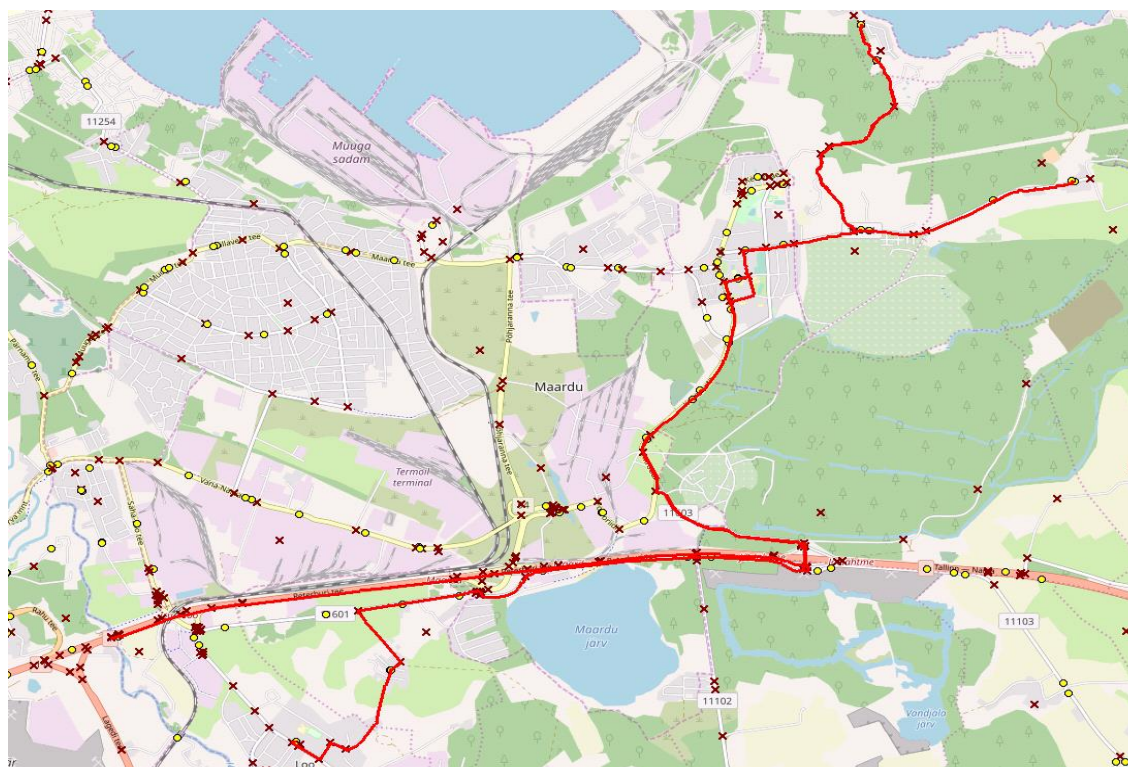

Saviranna - Ülgase - Liivamäe küla - Loo

Sõiduplaan kehtib

Liini teenindab

alates 02.09.2020

OÜ ATKO Liinid

Nr.	Peatus	Reis
		01
1	Kööba	06:39
2	Maardu kalmistu	06:40
3	Ringi	06:41
4	Haigla	06:42
5	Kütte	06:44
6	Mäeotsa tee	06:51
7	Saviranna tee	06:52
8	Saviranna tee tagasipööre	06:53
9	Saviranna tee - Kalda tee	06:55
10	Saviranna - Rootsi-Kallavere	06:57
11	Nõmme talu	07:01
12	Rüütli	07:02
13	Ülgase	07:05
14	Rüütli	07:06
15	Nõmme talu	07:07
16	Kütte	07:10
17	Noorte	07:11
18	Haigla	07:12
19	Ringi	07:13
20	Maardu kalmistu	07:15
21	Kööba	07:16
22	Maardu mõisa tee	07:21
23	Maardu järv	07:23
24	Kogre	07:24
25	Liivamäe	07:25
26	Liivamäe küla	07:26
27	Loo	07:34