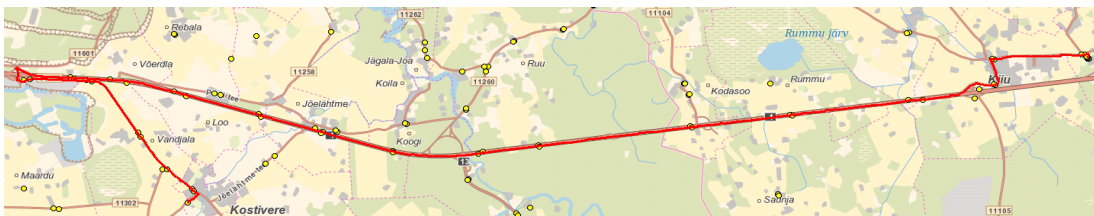

Märkused

Liini teenindamine ainult koolipäevadel

Sõitjate sisenemine ja väljumine toimub kõikides liiklusemärgiga 541a tähistatud bussipeatustes ja Jõelähtme Vallavalitsuse, MTÜ Harjumaa Ühistranspordikeskuse ning OÜ ATKO Liinid vahel kokku lepitud peatumiskohtades.

Jõelähtme valla siseliin Nr.J4
Neeme tee - Kaberneeme - Salmistu - Kuusalu kool - Kodusoo -
Jõelähtme - Vandjala - Kostivere kool

Sõiduplaan kehtib
Liini teenindab

alates 02.09.2020
OÜ ATKO Liinid

7:00

7:40

Jõelähtme valla siseliin Nr.J5

Kostivere kool - Vandjala - Mõisa tee - Pohla - Tammiku - Lagedi mõis - Loo -
Kostivere Kool - Kudasoo - Kaberla - Neeme tee

Sõiduplaan kehtib

alates 02.09.2019

Liini teenindab