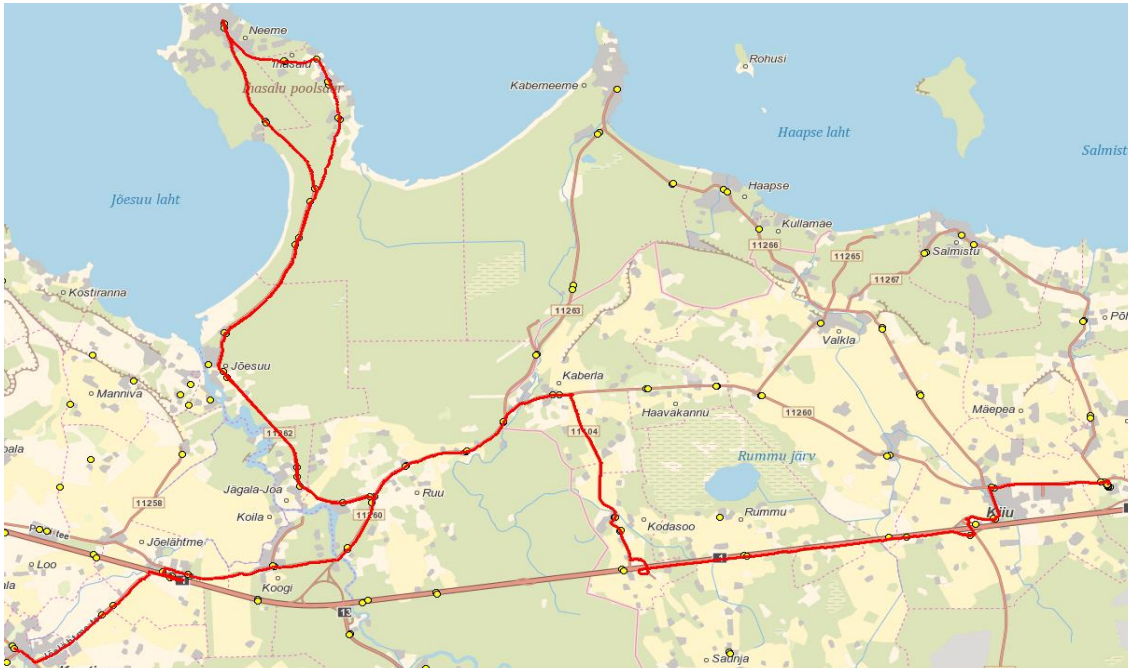

Jõelähtme valla siseliin Nr.J12

Kostivere - Jõelähtme - Neeme - Kaberla - Kodasoo - Kiiu - Kuusalu kool - Salmistu - Kaberneeme - Neeme - Jõelähtme - Kostivere

Sõiduplaan kehtib

alates 02.09.2020

Liini teenindab

OÜ ATKO Liinid

12:35