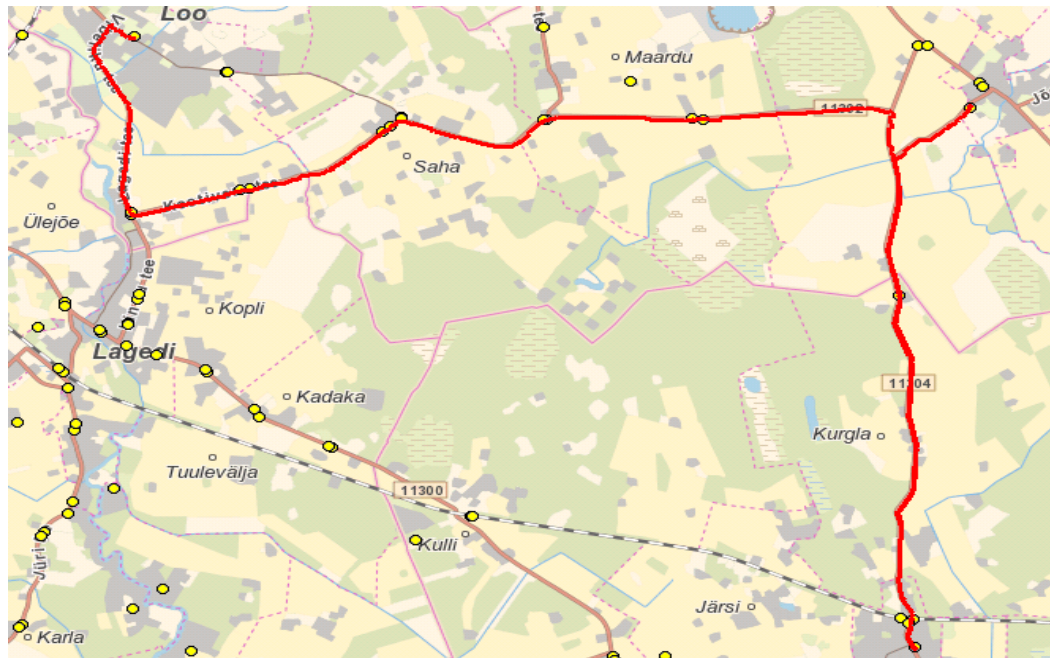

Jõelähtme valla siseliin Nr.J7

**Kostivere kool - Parasmäe - Raasiku - Jägala - Jõelähtme - Kostivere kool - Loo - Lagedi kool - Saha - Tammiku -
Mõisa tee - Vandjala - Kostivere kool - Kodasoo - Kostivere kool - Kurgla - Lagedi mõis - Loo**

Sõiduplaan kehtib
Liini teenindab

alates 02.09.2020
OÜ ATKO Liinid

15:35

16:25