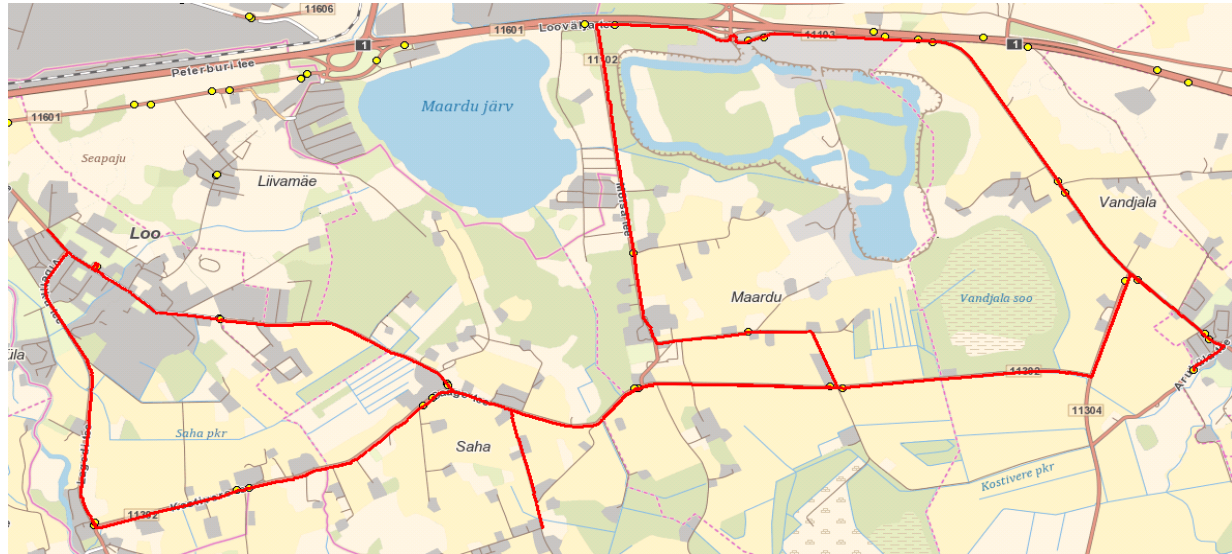

Jõelähtme valla siseliin

Nr.J5

**Kostivere kool - Vandjala - Mõisa tee - Pohla - Tammiku - Lagedi mõis - Loo - Kostivere Kool -
Kodasoo - Kaberla - Neeme tee**

Sõiduplaan kehtib

alates 02.09.2020

Liini teenindab

OÜ ATKO Liinid

7:10