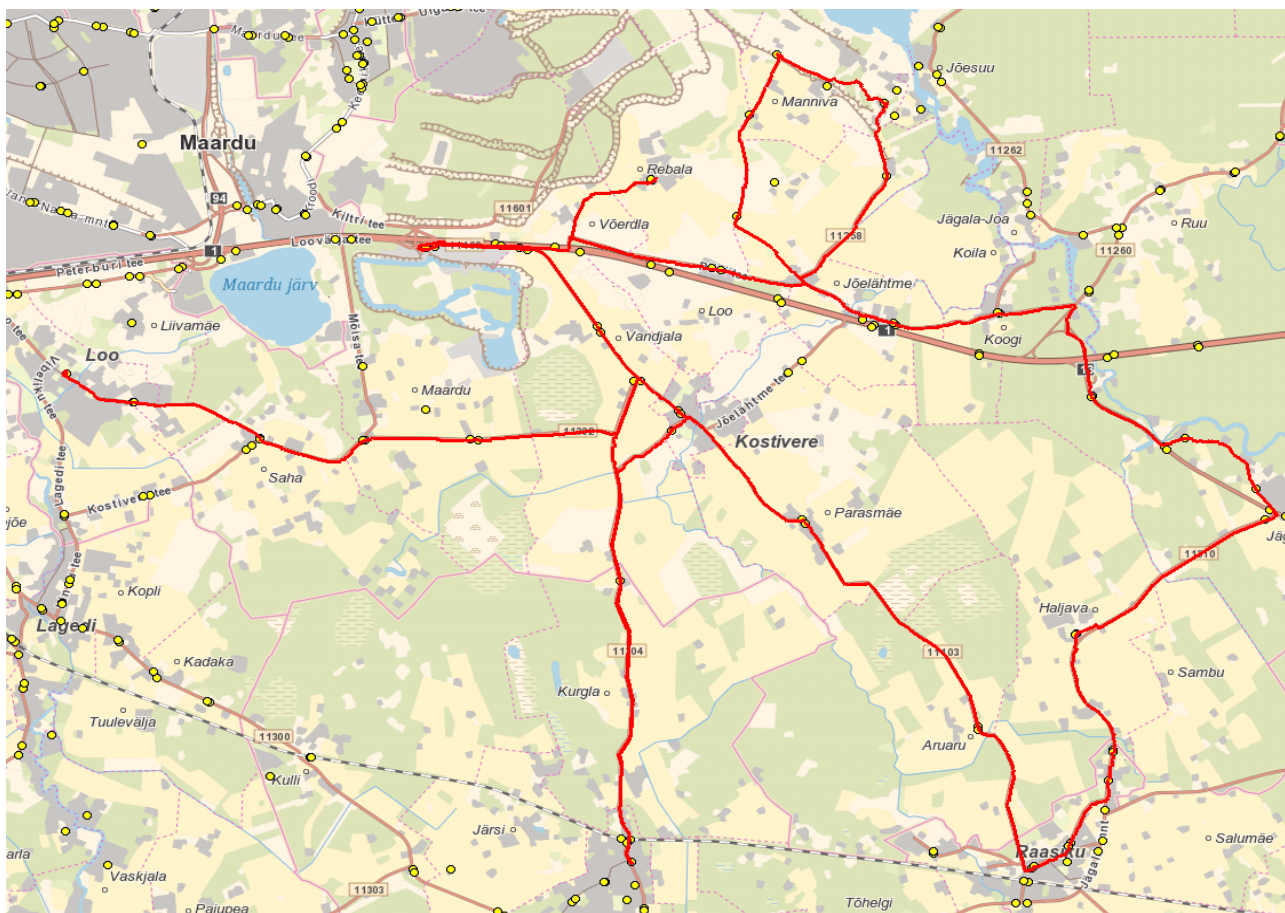

Jõelähtme valla siseliin Nr.J13

Loo - Kostivere - Kurgla - Vandjala - Rebala - Manniva - Jõelähtme -
Koogi kpl.- Jägala - Haljava - Raasiku - Kostivere

Sõiduplaan kehtib
Liini teenindab

alates 02.09.2020
OÜ ATKO Liinid

13:15

Jõelähtme valla siseliin

Nr.J14

Manniva - Neeme tee - Jõelähtme - Uus-Rebala - Liivamäe küla - Loo

Sõiduplaan kehtib

alates 02.09.2020

Liini teenindab

OÜ ATKO Liinid

Nr.	Peatus	Reis 01
		J14-01
1	Manniva	06:45
2	Sareta tee	06:47
3	Jõelähtme vallamaja	06:52
4	Koogi kauplus	06:55
5	Koeralooga	06:57
6	Neeme tee	06:58

Nr.	Peatus	Reis 01
		J14-01
1	Neeme tee	7:00 7:02
2	Koeralooga	07:03
3	Koogi kauplus	07:05
4	Jõelähtme vallamaja	07:07
5	Uus-Rebala	07:12
6	Kostivere tee	07:16
7	Vet.Punkt	07:17
8	Maardu mõisa tee	07:21
9	Maardu järv	07:23
10	Kogre	07:24
11	Liivamäe	07:25
12	Liivamäe küla	07:26
13	Loo	07:34

Peatuses Neeme tee liinid J1 kl.6:48, J4 kl.7:00 ja J10 kl.7:05. Korraldatud ümberistumine.

Märkused

Halliga märgitud väikebuss

Liini teenindamine ainult koolipäevadel

Sõitjate sisenemine ja väljumine toimub kõikides liiklusmärgiga 541a tähistatud bussipeatustes ja Jõelähtme Vallavalitsuse, MTÜ Harjumaa Ühistranspordikeskuse ning OÜ ATKO Liinid vahel kokku lepitud peatumiskohtades.