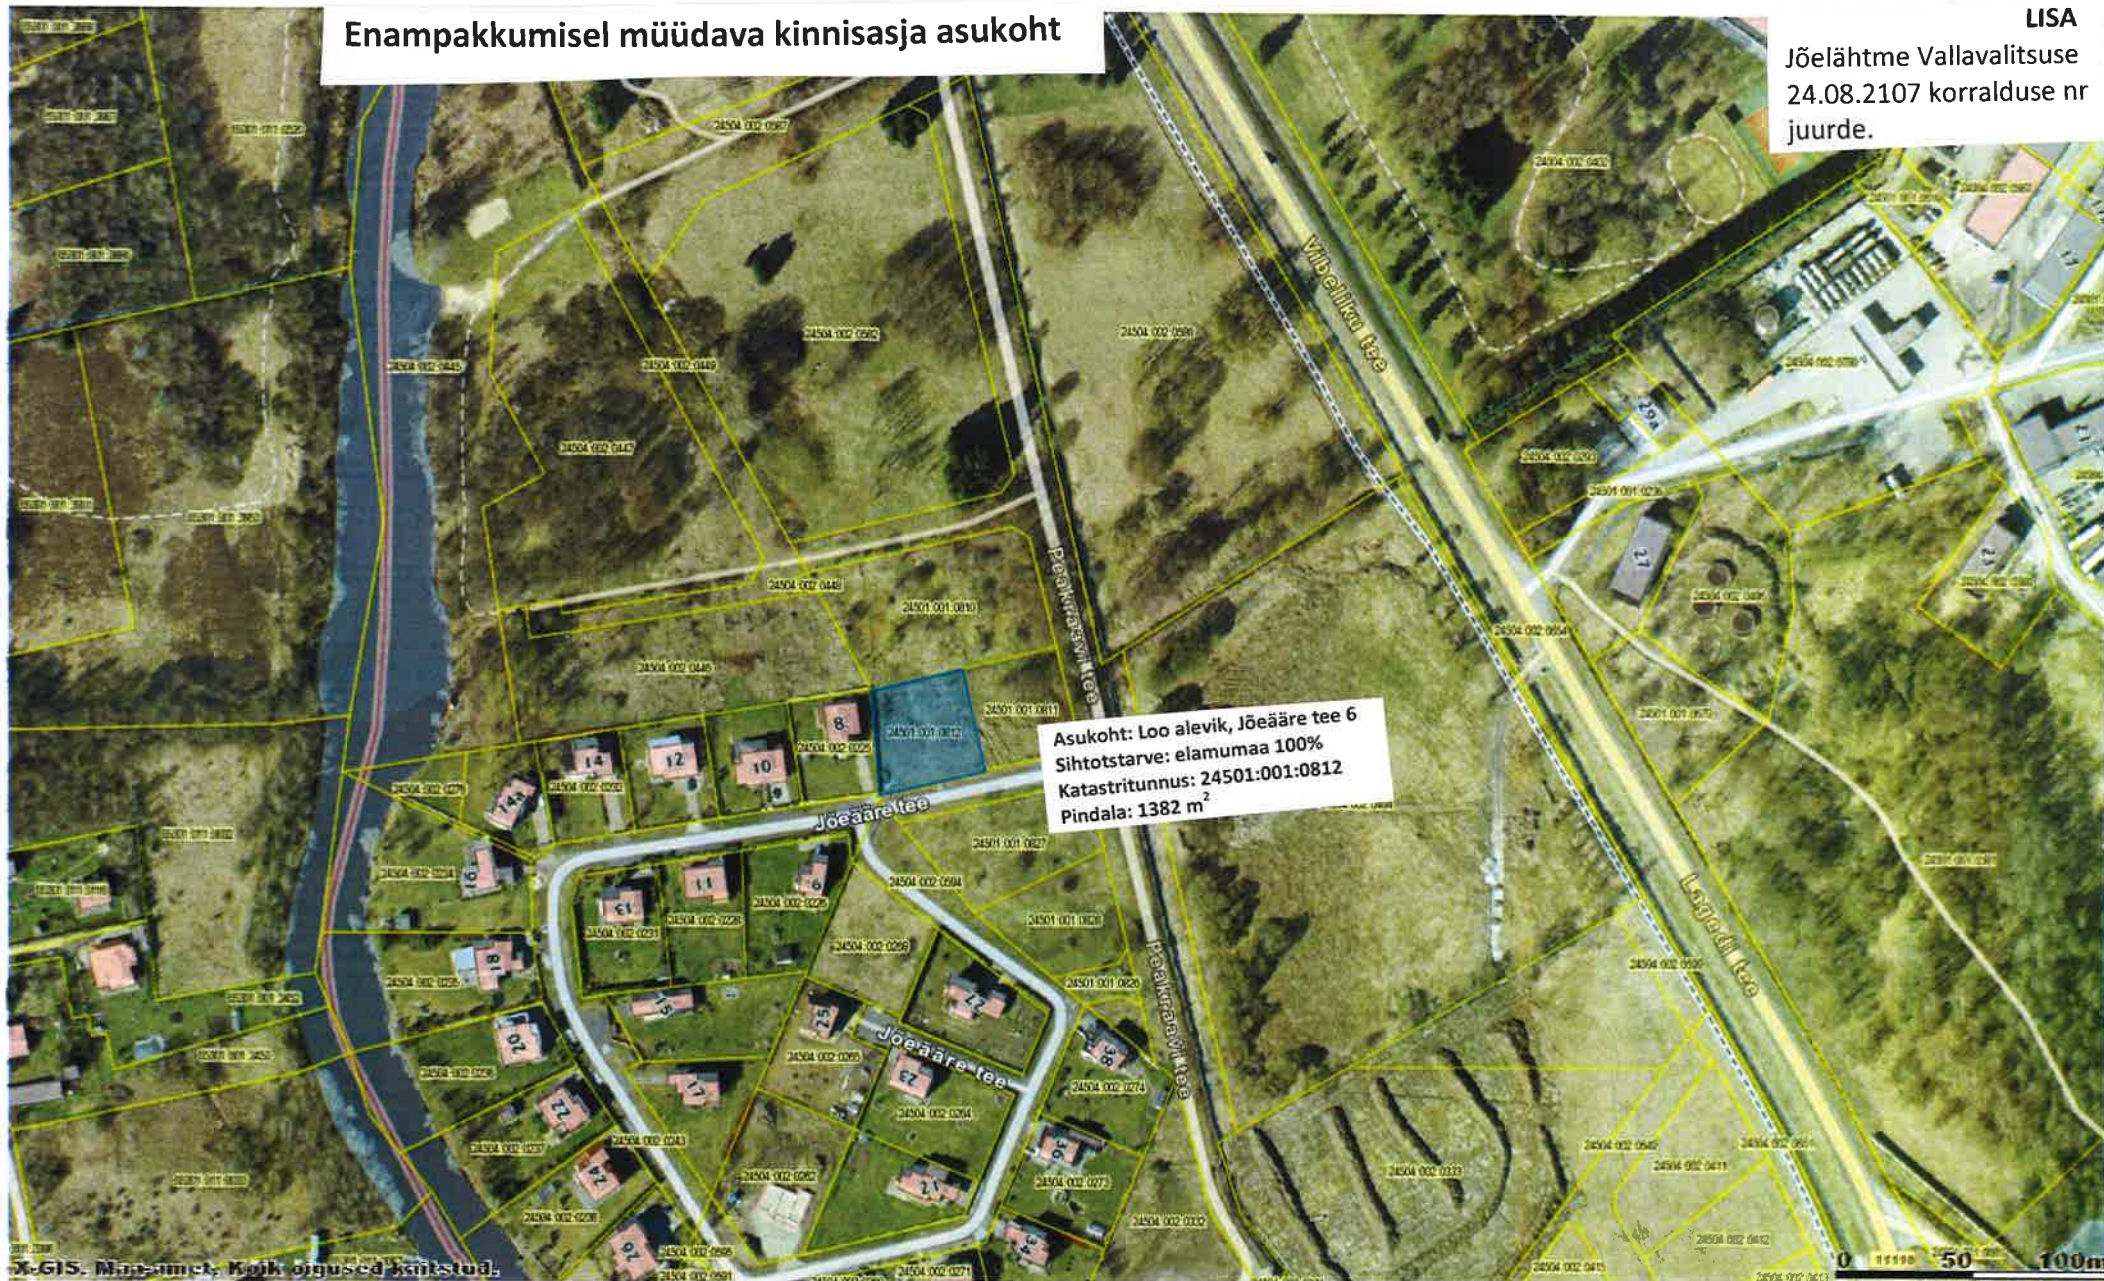

Enampakkumisel müüdava kinnisasja asukoht

LISA
Jõelähtme Vallavalitsuse
24.08.2107 korralduse nr
juurde.

Asukoht: Loo alevik, Jõeääre tee 6
Sihtotstarve: elumumaa 100%
Katastritunnus: 24501:001:0812
Pindala: 1382 m²