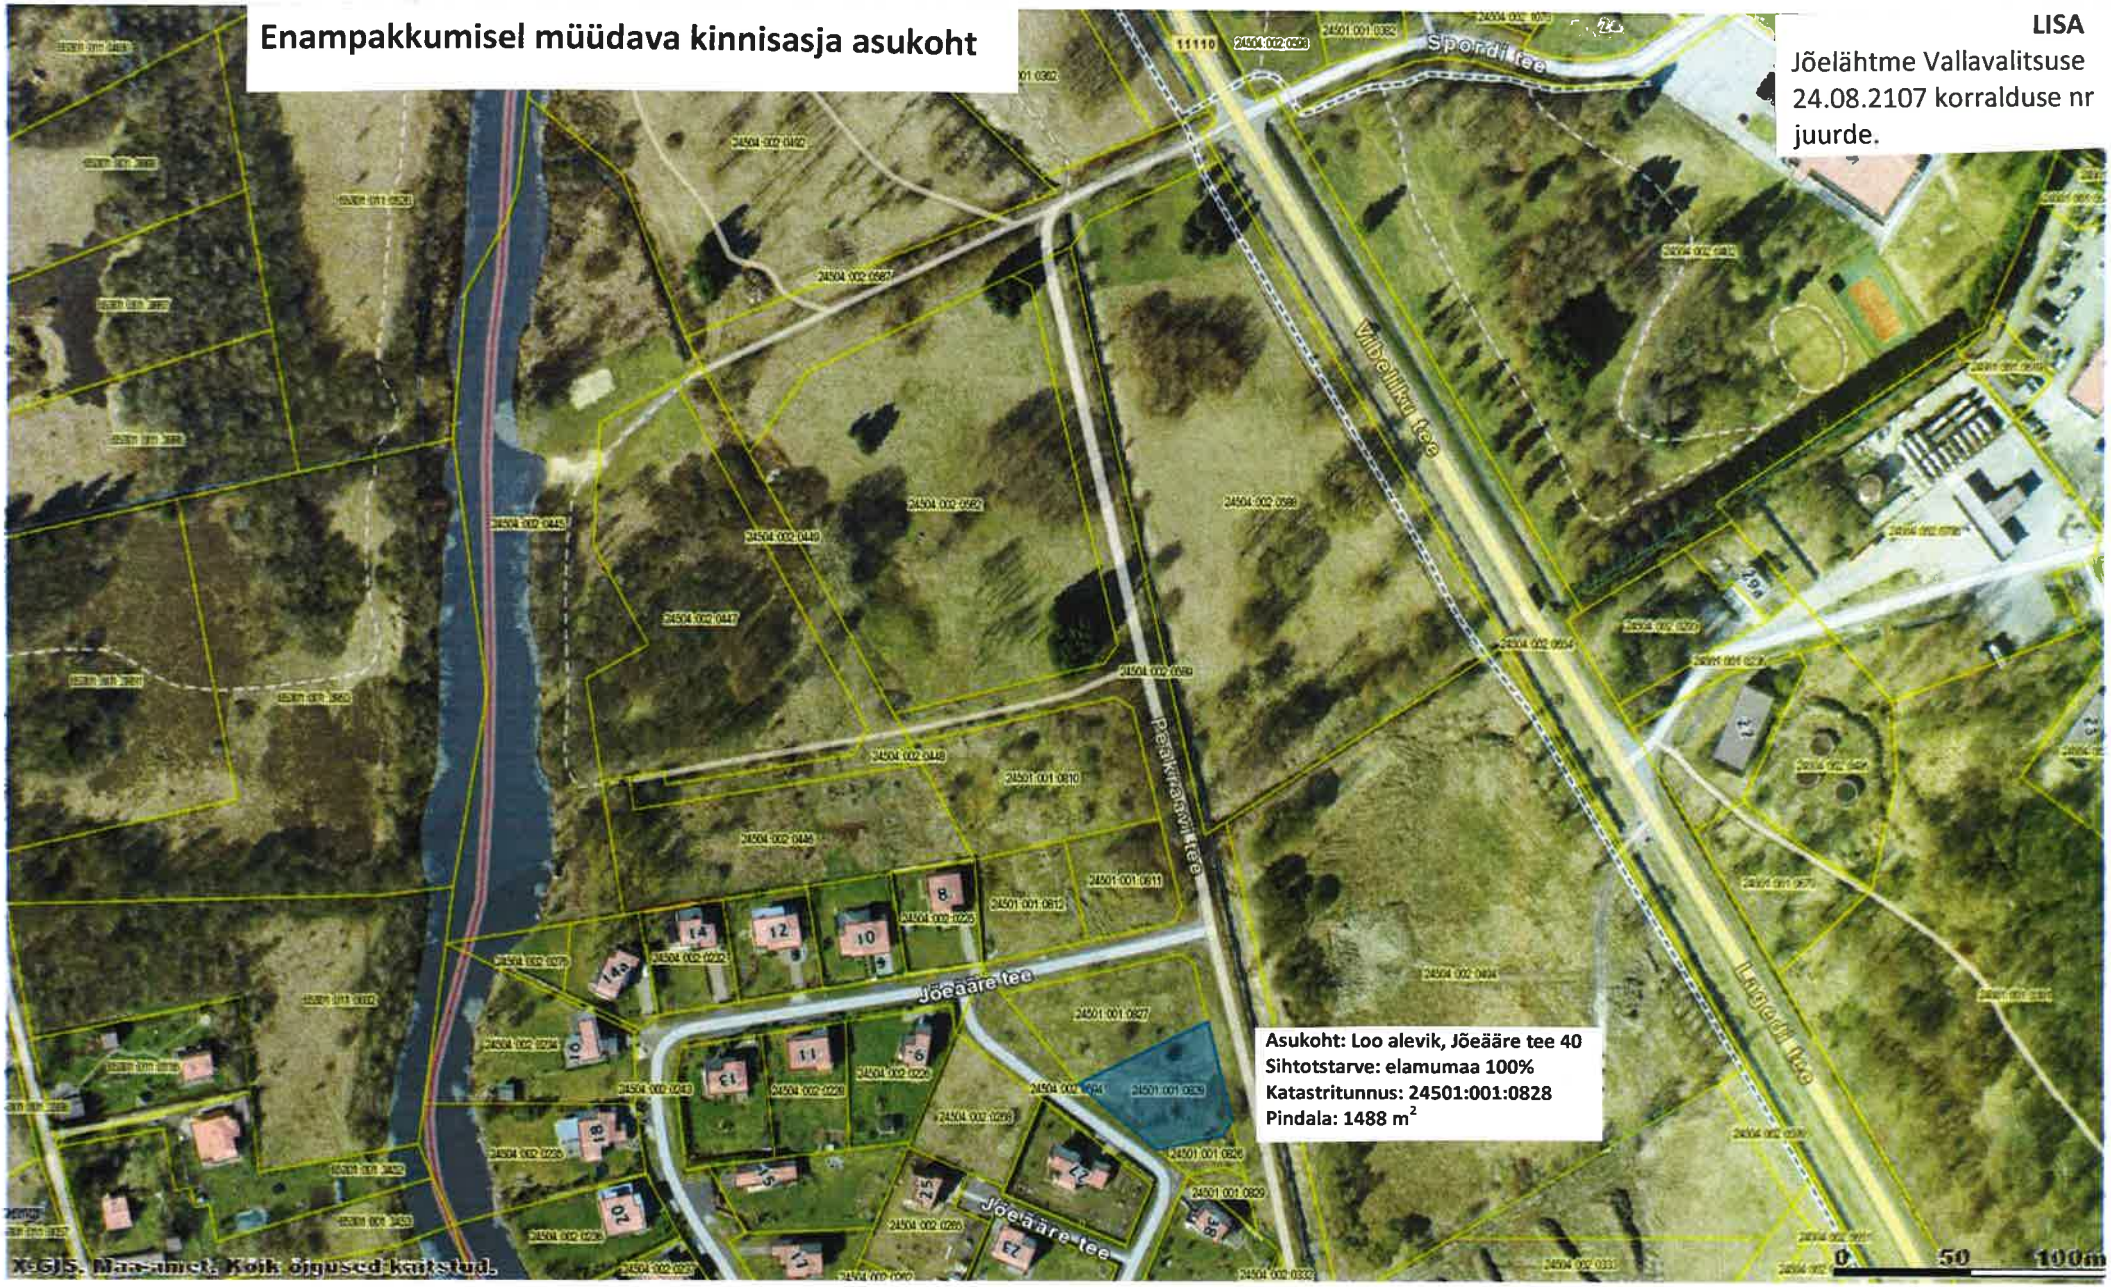

Enampakkumisel müüdava kinnisasja asukoht

LISA
Jõelähtme Vallavalitsuse
24.08.2107 korralduse nr
juurde.

Asukoht: Loo alevik, Jõeääre tee 40
Sihotstarve: elumumaa 100%
Katastritunnus: 24501:001:0828
Pindala: 1488 m²