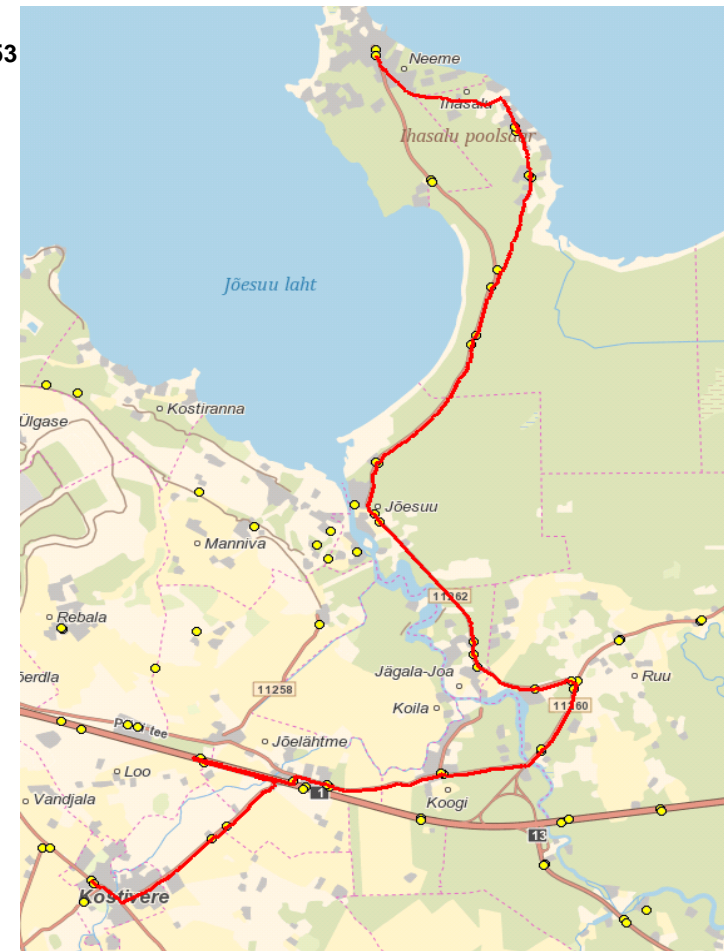

### Märkused

Halliga märgitud väikebussi osa

Liini teenindamine ainult koolipäevadel

Sõitjate sisenemine ja väljumine toimub kõikides liiklusemärgiga 541a tähistatud bussipeatustes ja Jöelähtme Vallavalitsuse, MTÜ Harjumaa Ühistranspordikeskuse ning OÜ ATKO Liinid vahel kokku lepitud peatumiskohtades.

# Maakonna bussiliin Nr.J8

Loo - Kostivere kool - Parasmäe - Kurgla - Rebala - Manniva - Jõelähtme - Jägala - Haljava- Neeme - Jõelähtme - Kuusalu kool - Kaberneeme - Neeme - Jõelähtme - Kostivere

Sõiduplaan kehtib  
Liini teenindab

alates 12.11.2018  
OÜ ATKO Liinid

13:10

16:53

15:05