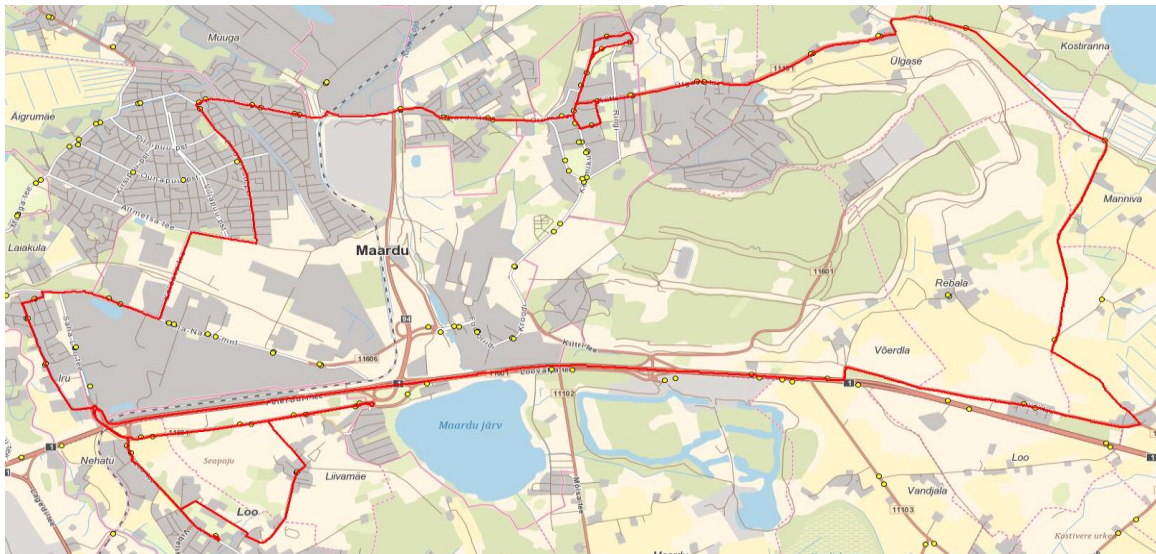

alates 12.11.2018

Liini teenindab

OÜ ATKO Liinid

Nr.	Peatus	Reis 01	Reis 03
		J6-01	J6-02
1	Loo	14:00	17:00
2	Liivamäe küla	14:03	17:03
3	Liivamäe	14:05	17:05
4	Kogre	14:06	17:06
5	Liivamäe	14:08	17:08
6	Vibeliku	14:08	17:09
7	Loovälja tee	14:10	17:10
8	Nurme	14:12	17:12
9	Iru küla	14:13	17:13
10	Põllu	14:14	17:14
11	Vasar	14:16	17:16
12	Altmetsa-Viljapuu teerist	14:19	17:19
13	Õunapuu-Ploomipuu teerist	14:22	17:21
14	Kabelikivi	14:23	17:22
15	Uus-Muuga	14:24	17:23
16	Maardu veehoidla	14:25	17:24
17	Kroodi oja	14:27	17:26
18	Lepalinnu ühistu	14:28	17:27
19	Uuevälja	14:29	17:28
20	Noorte	14:32	17:31
21	Mäeotsa	14:33	17:32
22	Kallavere kauplus	14:34	17:33
23	Nurga	14:36	17:35
24	Kallavere	14:37	17:36
25	Kallavere	14:38	17:37
26	Kallavere kauplus	14:39	17:38
27	Kütte	14:40	17:39
28	Nõmme talu	14:41	17:40
29	Rüüti	14:42	17:42
30	Koljunuki	14:44	
31	Kostiranna	14:45	
32	Mäealuse tee	14:47	
33	Höbemäe	14:50	
34	Uus-Rebala	14:55	
35	Kostivere tee	15:00	
36	Vet.Punkt	15:01	
37	Loo tee	15:08	
38	Loo	15:10	
39	*Ülgase		17:42
40	*Rebala küla		17:48
41	*Uus-Rebala		17:54
42	*Ellandvahe		17:59
43	*Jöelähtme golfiväljak		18:00
44	*Olerex		18:05
45	*Männisalu		18:07
47	Koogi		xx
48	*Urke		18:10
49	*Kostivere		18:14
Töötamise päevad		1-5	1-5

Märkused

Halliga märgitud väikebuss (37+14)

xx Kui bussis on Koogi laps, siis buss sõidab peatuseni Koogi kauplus ja siis Kostiverre. Lõigu pikkus on 3,8 km

Liini teenindamine ainult koolipäevadel

Sõitjate sisenemine ja väljumine toimub kõikides liiklusemärgiga 541a tähistatud bussipeatustes ja Jöelähtme Vallavalitsuse, MTÜ Harjumaa Ühistranspordikeskuse ning OÜ ATKO Liinid vahel kokku lepitud peatumiskohtades.

Maakonna bussiliin Nr.J6 Loo - Iru - Muuga - Maardu - Ülgase - Maardu - Maardu järv

Sõiduplaan kehtib
Liini teenindab

alates 12.11.2018
OÜ ATKO Liinid

14:00

17:00

ATKO Liinid OÜ