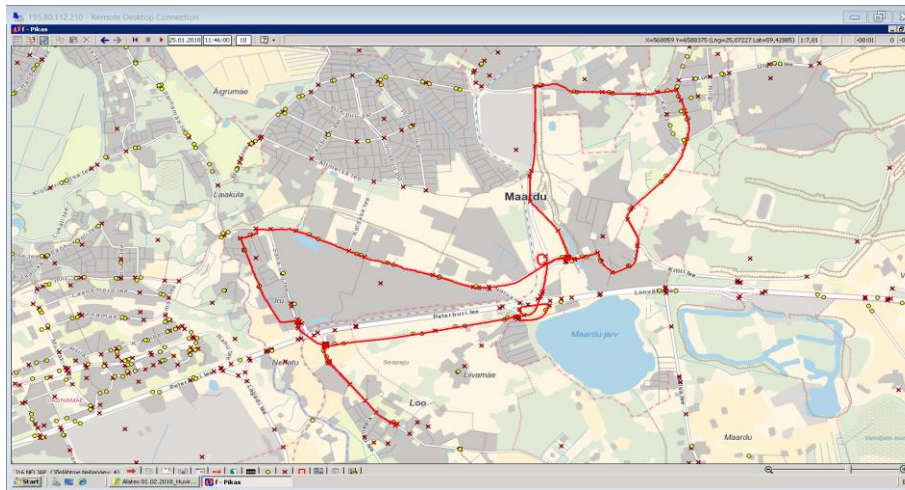

# Maakonna bussiliin

# Nr.J16 neljap.

**Loo - Iru - Uusküla - Loo - Liivamäe küla - Uus-Rebala - Pirita jõgi**

Sõiduplaan kehtib

**alates 01.02.2018**

Liini teenindab

**OÜ ATKO Liinid**

Nr.	Peatus	Reis 01	Reis 03
		Jõealhtme huviring N-01	Jõealhtme huviring N-01
1	Loo	17:30	18:20
3	Iru küla/Iru küla II	17:37	
6	Uuevälja	17:46	
7	Loo	18:13	
8	*Liivamäe küla		18:23
9	*Uus-Rebala		18:35
10	*Pirita jõgi		18:51

### Märkused

Halliga märgitud väikebuss

Liini teenindamine ainult koolipäevadel

17:30

18:20