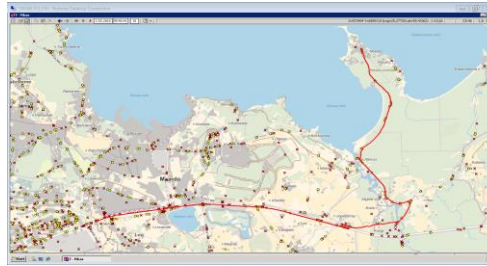

Manniva sissesõit jääb ära

Koogi lõik jääb ära

## Märkused

Halliga märgitud väikebuss

Liini teenindamine ainult koolipäevadel

OÜ ATKO Liinid

15:45

17:30

16:15

16:40