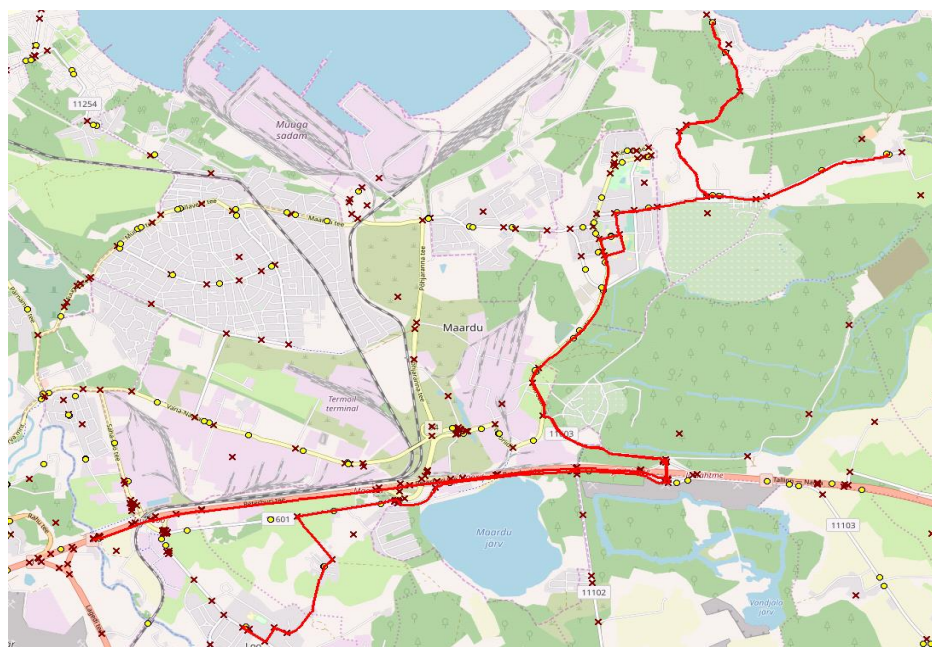

OÜ ATKO Liinid
reg 10478062
Ahtri 6A
10151 Tallinn

Maakonna bussiliin

Nr.J15

Saviranna - Ülgase - Liivamäe küla - Loo

Sõiduplaan kehtib

alates 27.05.2019

Liini teenindab

OÜ ATKO Liinid

Nr.	Peatus	Kaugus liini algusest	Peatuste vaheline kaugus	Peatuse kood	Sõiduaeg järgmise peatuseni	Reis 01 J15-01
1	Pirita jõgi	0,075	9,148	14308-1	0:09	06:40
2	Kööba	9,223	0,599	19607-1	0:01	06:49
3	Maardu kalmistu	9,822	0,754	19518-1	0:01	06:50
4	Ringi	10,576	0,321	19514-1	0:01	06:51
5	Haigla	10,897	1,204	19521-1	0:02	06:52
6	Kütte	12,101	1,711	19520-1	0:03	06:54
7	Saviranna - Rootsi-Kallavere	13,812	0,800	6151	0:01	06:57
8	Mäeotsa tee	15,129	0,448	24105-1	0:01	07:01
9	Saviranna tee	15,577	0,008	24106-1	0:00	07:02
10	Saviranna tee tagasipööre	15,585	2,981		0:08	07:02
11	Saviranna tee - Kalda tee	14,612	0,517		0:03	07:04
12	Nõmme talu	18,566	1,278	24104-1	0:01	07:10
13	Rüütli	19,844	0,794	24202-1	0:01	07:11
14	Ülgase	20,638	0,793	24203-1	0:01	07:12
15	Rüütli	21,431	1,335	24201-1	0:01	07:13
16	Nõmme talu	22,766	0,745	24103-1	0:01	07:14
17	Kütte	23,511	0,776	19519-1	0:01	07:15
18	Noorte	24,287	0,416	19527-1	0:01	07:16
19	Haigla	24,703	0,368	19522-1	0:01	07:17
20	Ringi	25,071	0,575	19513-1	0:01	07:18
21	Maardu kalmistu	25,646	0,712	19517-1	0:02	07:20
22	Kööba	26,358	3,707	19608-1	0:05	07:21
23	Maardu mõisa tee	30,065	1,634	47027-1	0:03	07:26
24	Maardu järv	31,699	0,633	19604-1	0:01	07:29
25	Kogre	32,332	0,753	47023-1	0:02	07:30
26	Liivamäe	33,085	1,096	47025-1	0:01	07:32
27	Liivamäe küla	34,181	1,698	25107-1	0:07	07:33
28	Loo	35,879	1,698	25103-1		07:40
					Töötamise päevad	1-5
					Veotsa pikkus (km)	35,9
					Sõiduaeg (h.,min.)	0:59
					Reisi kiirus (km/h)	36,0

Sõitjate sisenemine ja väljumine toimub kõikides liiklusemärgiga 541a tähistatud bussipeatustes ja Jõelähtme Vallavalitsuse, MTÜ Harjumaa Ühistranspordikeskuse ning OÜ ATKO Liinid vahel kokku lepitud peatumiskohtades.