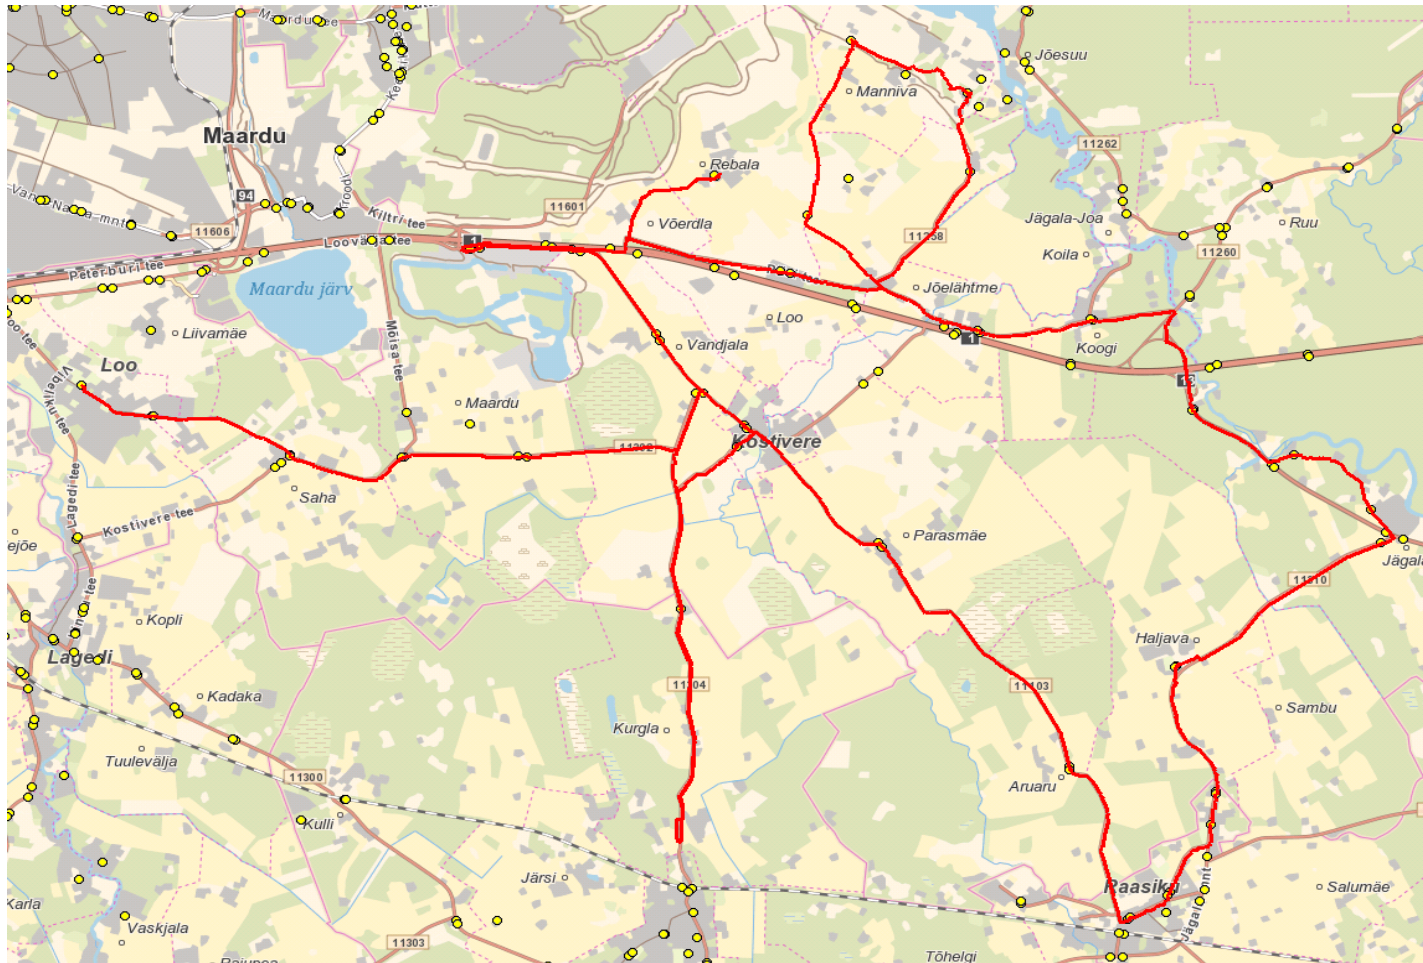

Maakonna bussiliin

Nr.J13

Loo - Kostivere - Parasmäe - Kurgla - Rebala - Manniva - Jõelähtme -
Koogi kpl.- Jägala - Haljava - Raasiku - Kostivere

Sõiduplaan kehtib

Liini teenindab

alates 12.11.2018

OÜ ATKO Liinid

Nr.	Peatus	Reis 01
		J13-01
1	Loo	13:10
2	Vanasauna tee	13:11
3	Saha	13:14
4	Maardu mõis	13:16
5	Veski põik	13:19
6	Teeristi	13:23
7	Kostivere	13:24
8	Kostivere kool	13:25
9	Kurgla	13:42
10	Vandjala	13:47
11	Kostivere tee	13:49
12	Lõunakarjääri	13:51
13	Vet.Punkt	13:52
14	Rebala küla	13:55
15	Uus-Rebala	14:01
16	Ellandvahe	14:06
17	Koila tee	XXX
18	Jõelähtme golfiväljak	14:08
19	Mäealuse tee	14:10
20	Höbemäe	14:13
21	Jõelähtme vallamaja	14:17
22	Koogi kauplus	14:19
23	Jägala jõgi	14:23
24	Jõeääre	14:25
25	Kuuse/Jägala	14:28
26	Raasiku tee	14:29
27	Haljava	14:34
28	Sambu	14:37
29	Raasiku rahvamaja	14:39
30	Raasiku side	14:40
31	Aruaru	14:44
32	Parasmäe	14:49
33	Kostivere	14:52
Töötamise päevad		5

Halliga märgitud väikebuss (37+14)

Liini teenindamine ainult koolipäevadel

Sõitjate sisenemine ja väljumine toimub kõikides liiklusmärgiga 541a tähistatud bussipeatustes ja Jõelähtme Vallavalitsuse, MTÜ Harjumaa Ühistranspordikeskuse ning OÜ ATKO Liinid vahel kokku lepitud peatumiskohtades.

XXX Kui bussis on Koila laps, siis buss sõidab peatusesse Koila tee (liikumistee pikkus 2km)

ATKO Liinid OÜ

Maakonna bussiliin Nr.J13

Loo - Kostivere - Parasmäe - Kurgla - Rebala - Manniva - Jõelähtme -
Koogi kpl.- Jägala - Haljava - Raasiku - Kostivere

Sõiduplaan kehtib
Liini teenindab

alates 12.11.2018
OÜ ATKO Liinid

13:10

ATKO Liinid OÜ